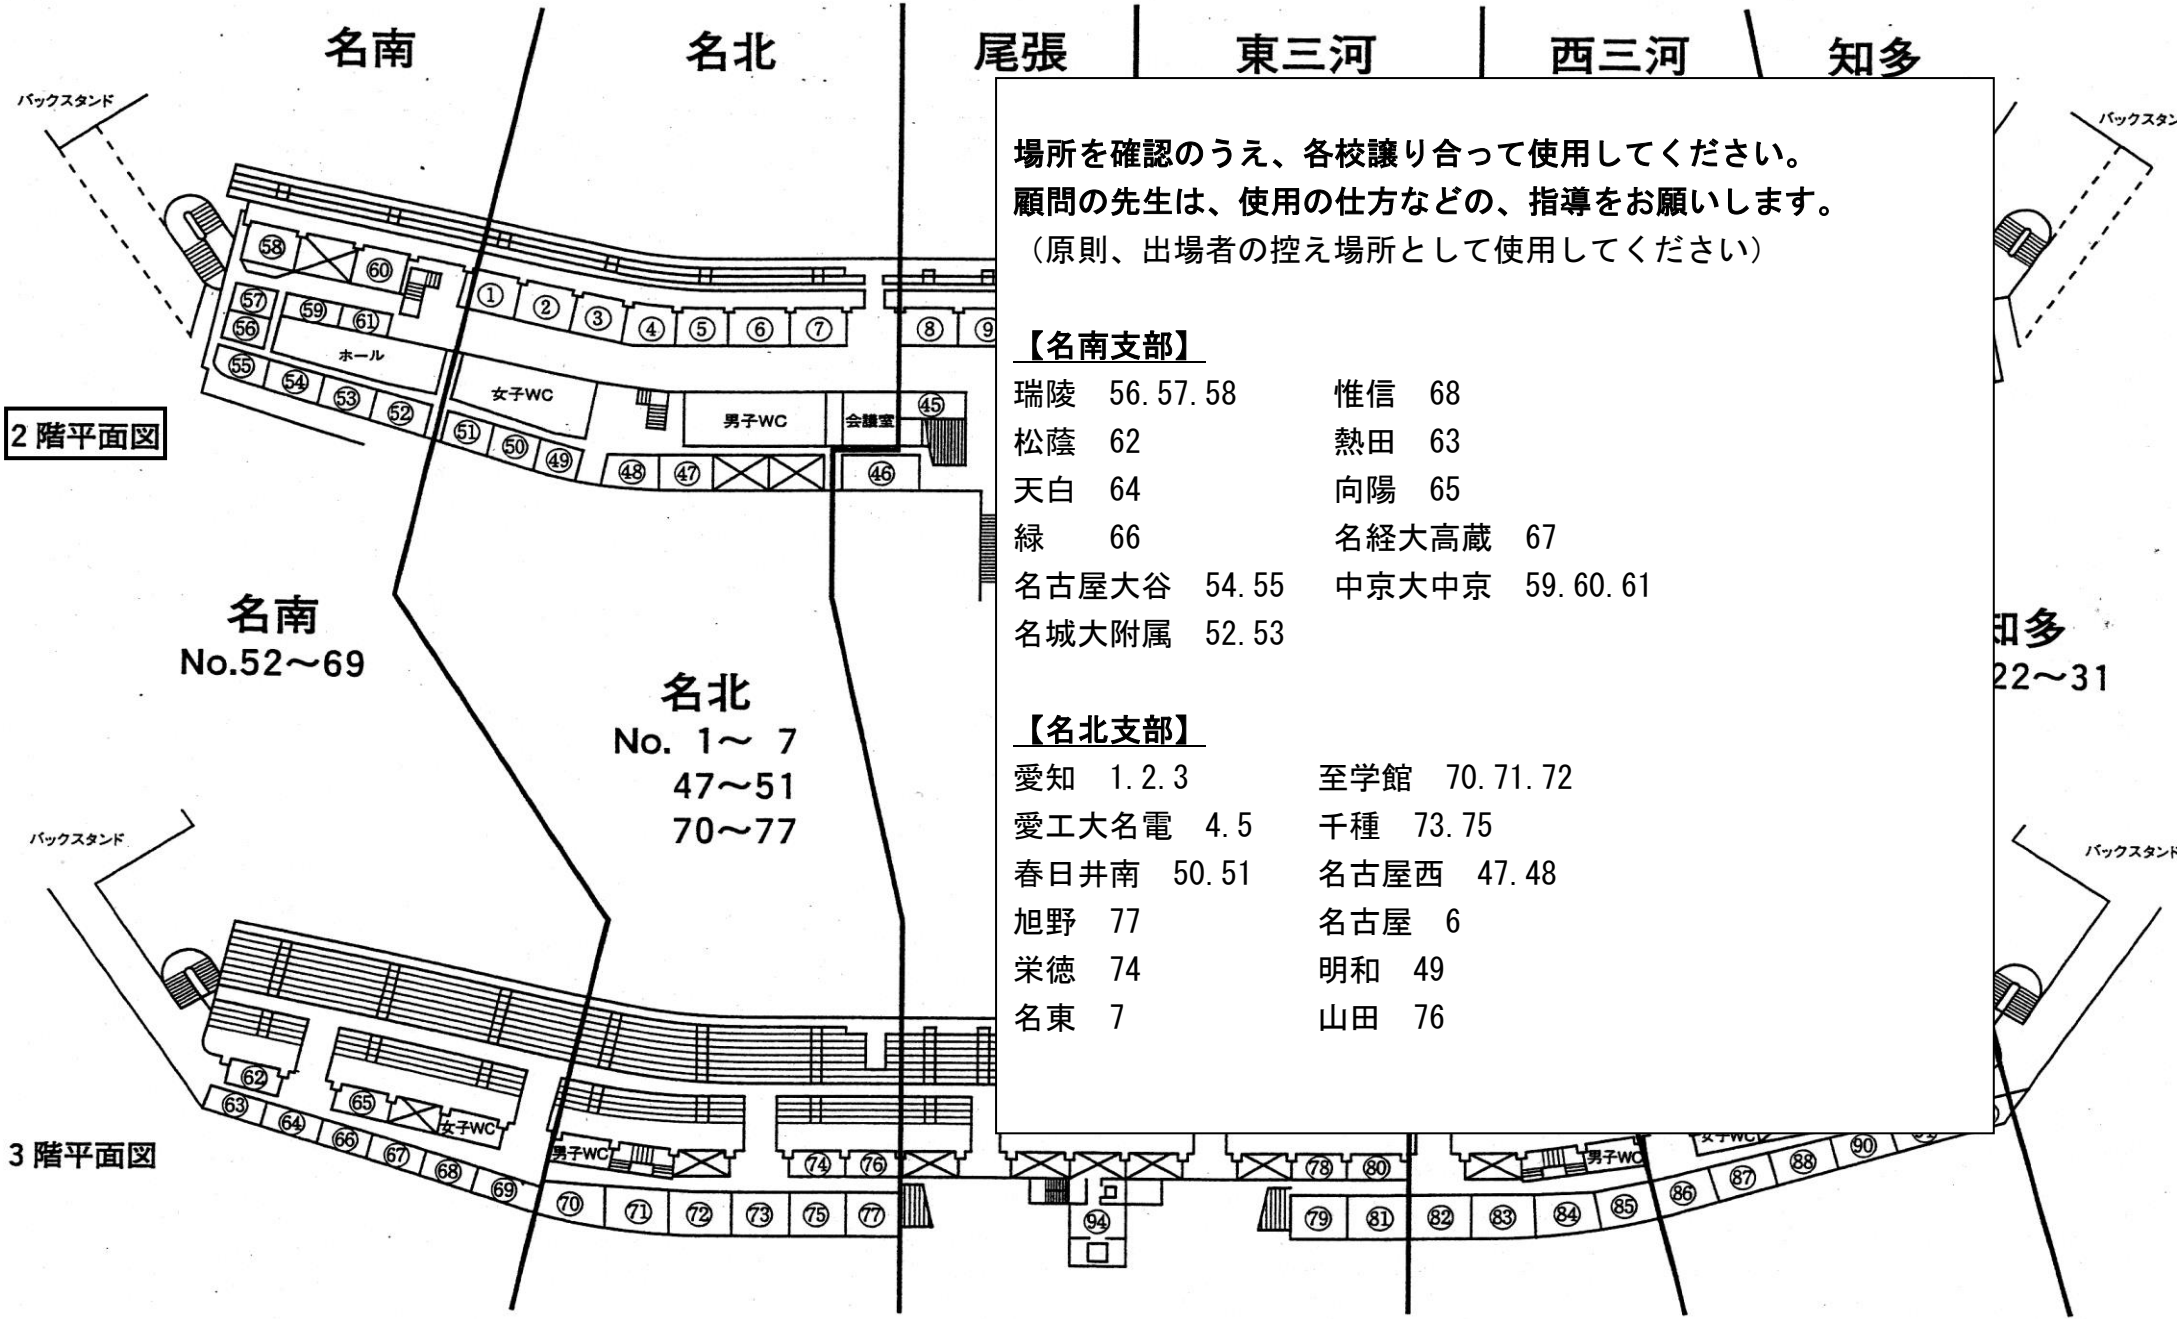

スタンド裏分割図

場所を確認のうえ、各校譲り合って使用してください。
 顧問の先生は、使用の仕方などの、指導をお願いします。
 (原則、出場者の控え場所として使用してください)

【名南支部】

- | | |
|---------------|------------------|
| 瑞陵 56. 57. 58 | 惟信 68 |
| 松蔭 62 | 熱田 63 |
| 天白 64 | 向陽 65 |
| 緑 66 | 名経大高蔵 67 |
| 名古屋大谷 54. 55 | 中京大中京 59. 60. 61 |
| 名城大附属 52. 53 | |

【名北支部】

- | | |
|-------------|----------------|
| 愛知 1. 2. 3 | 至学館 70. 71. 72 |
| 愛工大名電 4. 5 | 千種 73. 75 |
| 春日井南 50. 51 | 名古屋西 47. 48 |
| 旭野 77 | 名古屋 6 |
| 栄徳 74 | 明和 49 |
| 名東 7 | 山田 76 |

2階平面図

3階平面図

知多
22~31