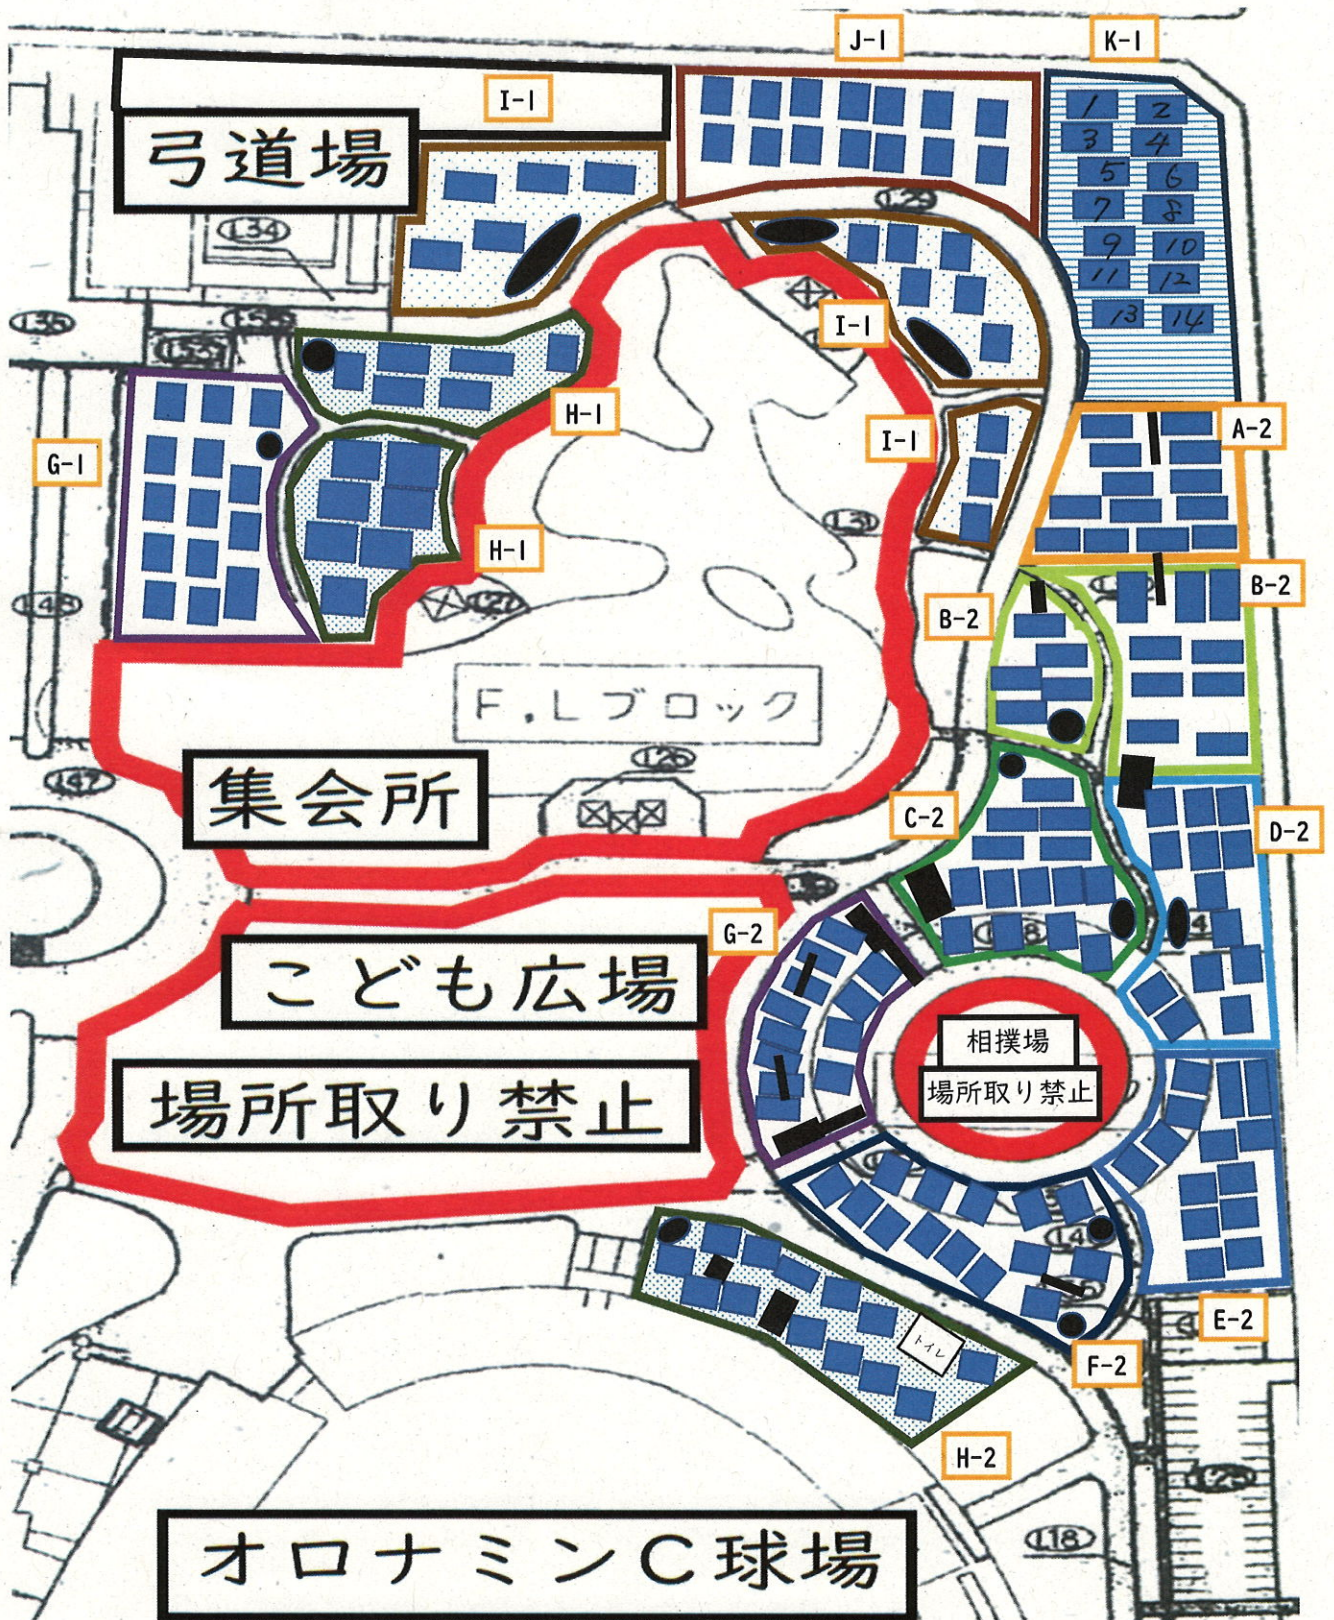

鳴門・大塚スポーツパーク内 各ブロック割当てテントエリア

第2陸上競技場

ブロック
控テント
エリア内

場所取り禁止

鳴門・大塚スポーツパーク内 各ブロック割当てテントエリア 3