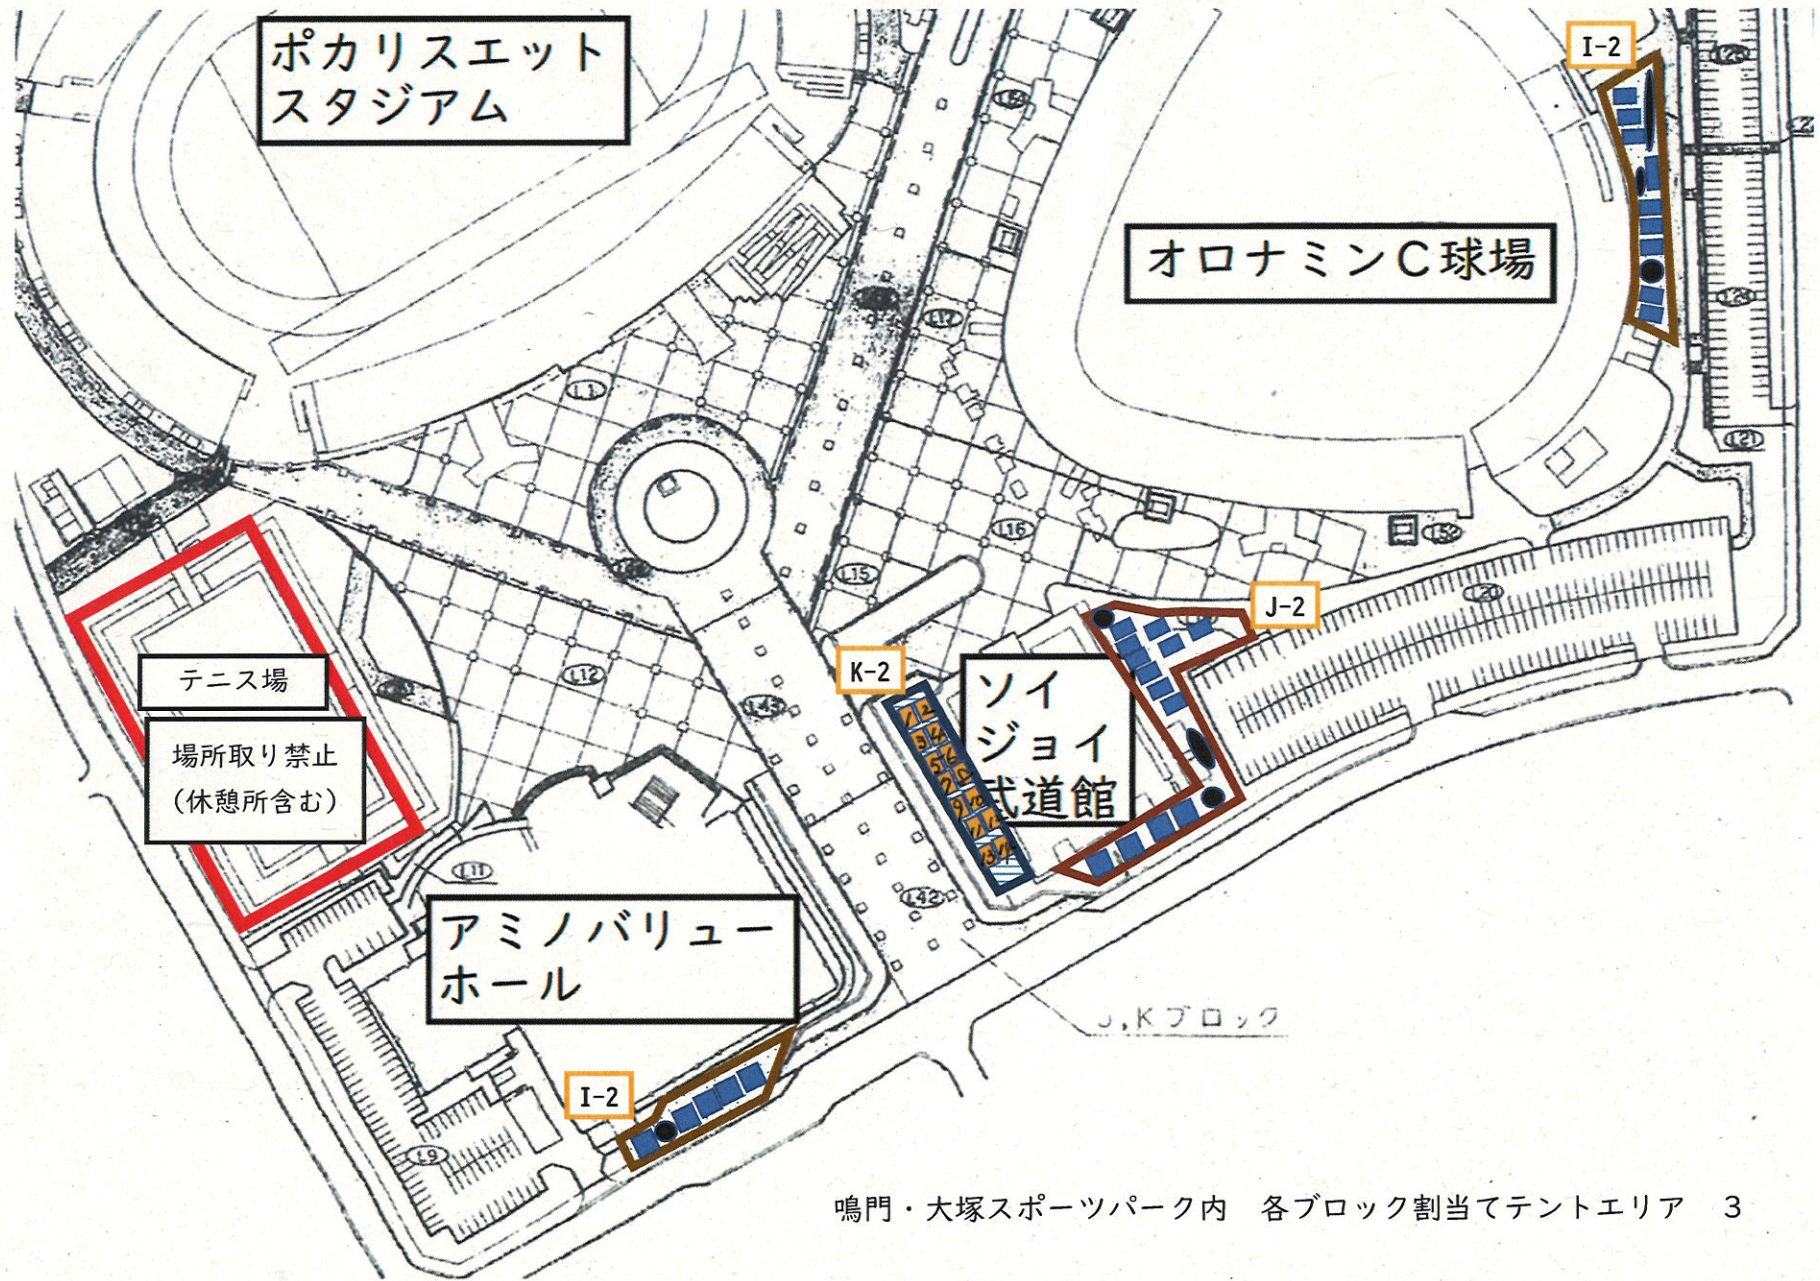

鳴門・大塚スポーツパーク内 各ブロック割当てテントエリア

第2陸上競技場

ブロック
控テント
エリア内

場所取り禁止

鳴門・大塚スポーツパーク内 各ブロック割当てテントエリア 3