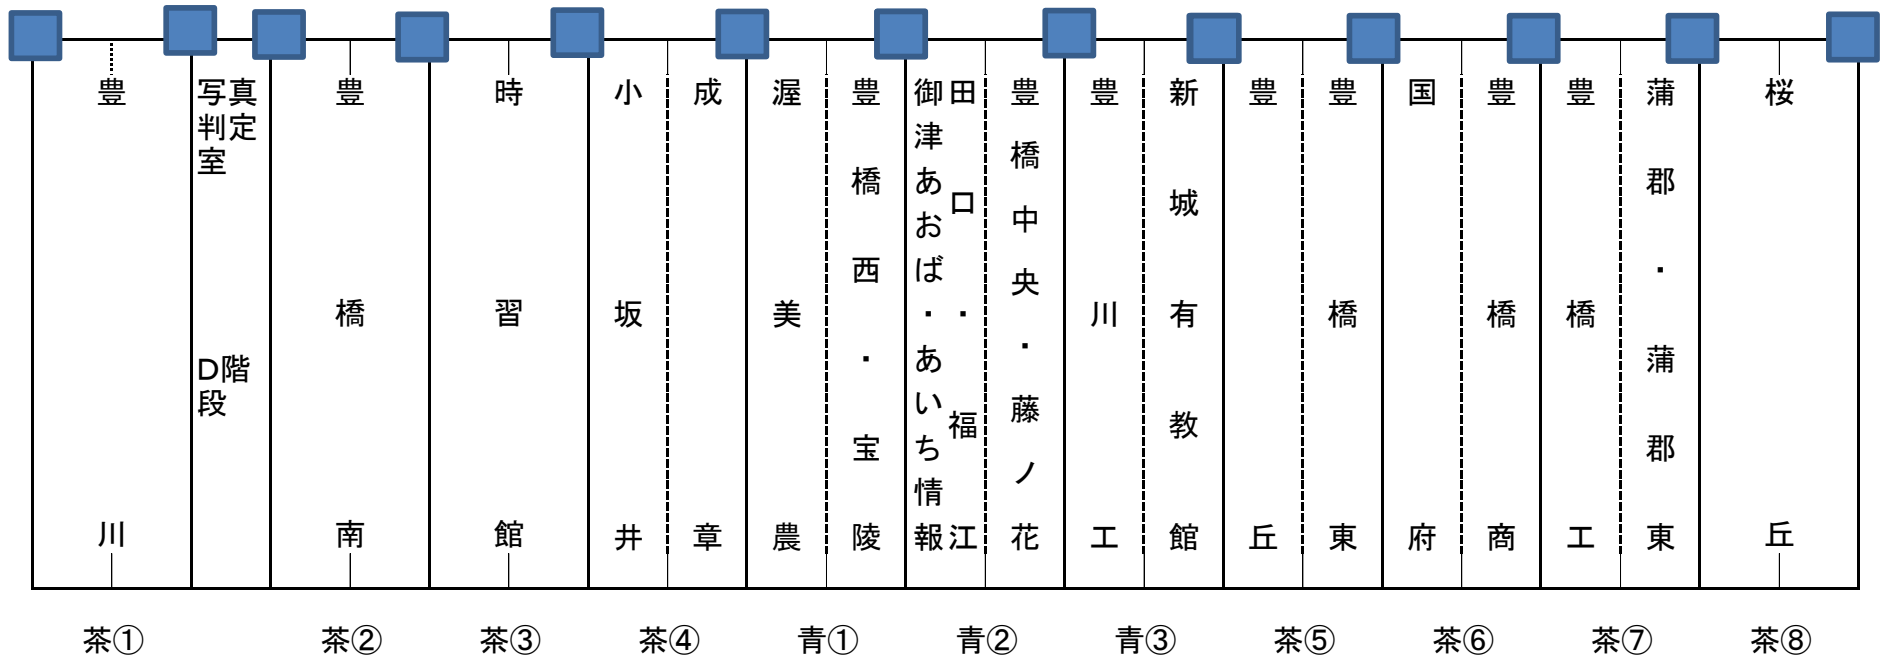

# 豊橋市陸上競技場スタンドの割り振りについて(R5東三総体)

ホームストレート

100mF

100ms