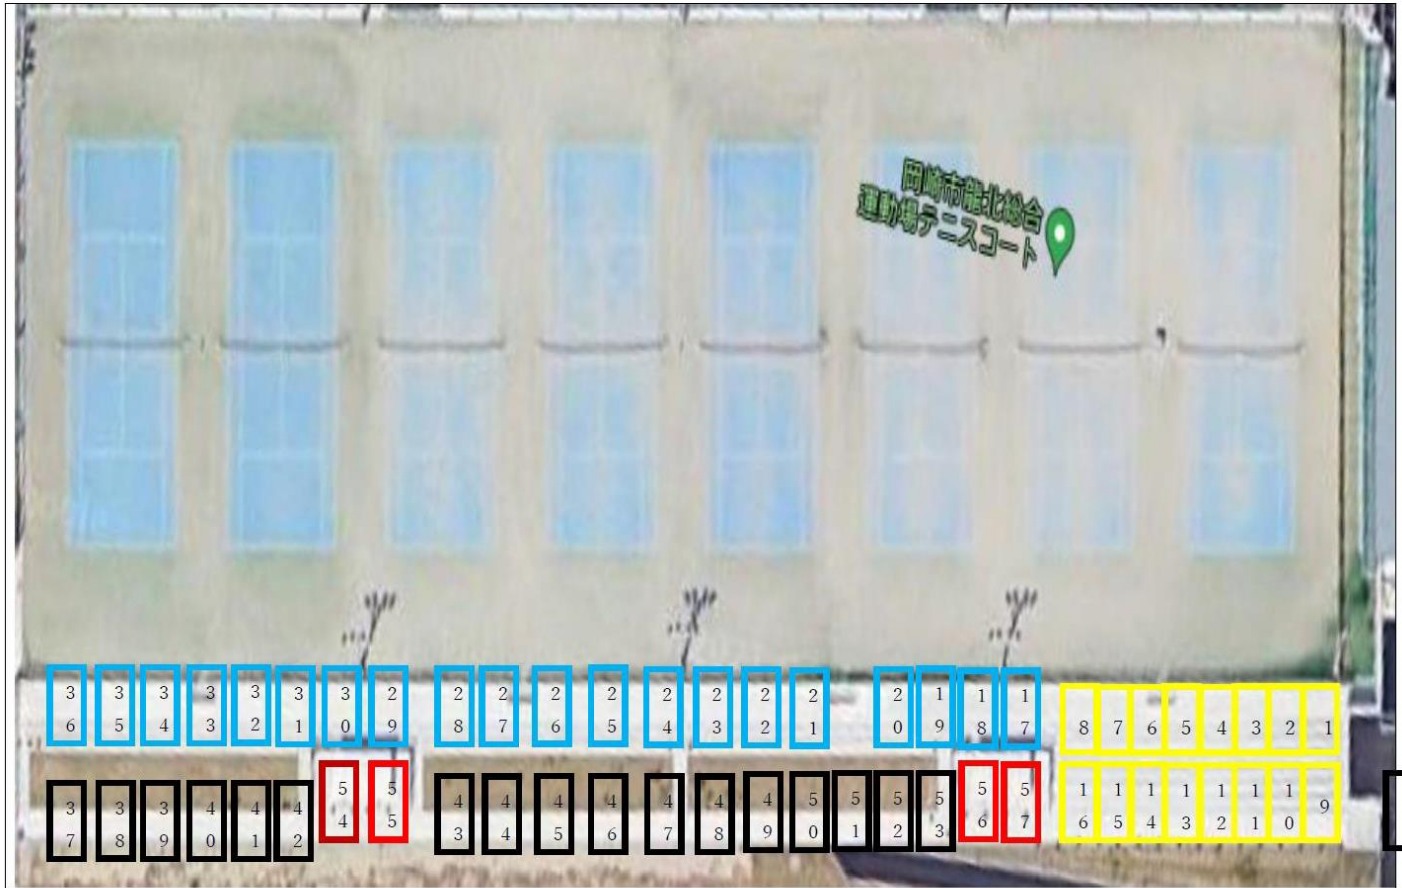

# ベンチ割 (尾張支部・知多支部)

\*9・37~53は通路として利用するため、使用不可。

## 【尾張支部】

西春	56・57
一宮	10
尾北	3
津島	4
誠信	6
一宮南	7・8
一宮北・愛西工科	2
一宮興道	18
滝	11
津島北・古知野・佐屋	16
一宮商・杏和	12
小牧・小牧工科・一宮起工科	15
岩倉総合・小牧南・尾西	5

## 【知多支部】

横須賀	54・55
東海南	23・24
大府東	25・26
大府	27・28
知多翔洋	29
半田	30
阿久比	31
日本福祉大付	32
半田商	33
東海樟風	34
常滑	35
半田東・半田農・半田工	36