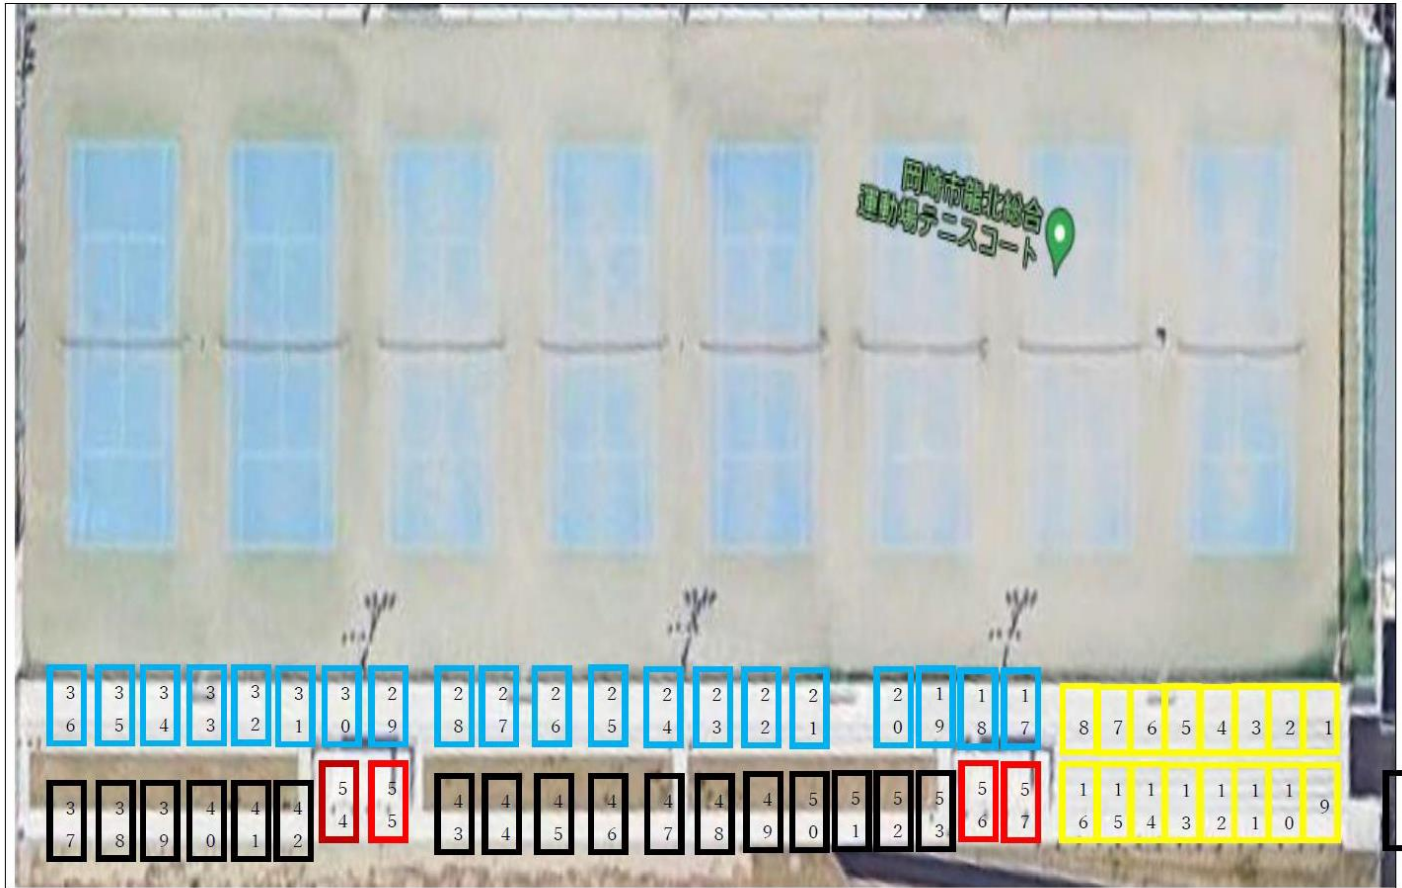

ベンチ割 (尾張支部・知多支部)

* 9・37~53は通路として利用するため、使用不可。

【尾張支部】

西春	56・57
一宮	10・11
尾北	2
津島	3
誠信・犬山	4
一宮南	7・8
一宮興道	19・20
一宮商・杏和・岩倉総合	14
滝・小牧工科・愛知啓成	15
美和・古知野・一宮起工科	16

【知多支部】

修文学院	17・18	横須賀	54・55
津島東	1	半田東	23・24
愛知黎明	5	大府東	25・26
新川・五条	22	大府	27・28
江南	12・13	知多翔洋	29
小牧南・一宮北	6	半田	30
一宮西・愛西工科	21	阿久比	31
		日本福祉大付	32
		半田商	33
		東海樟風	34
		東海南	35
		常滑・半田農・半田工	36